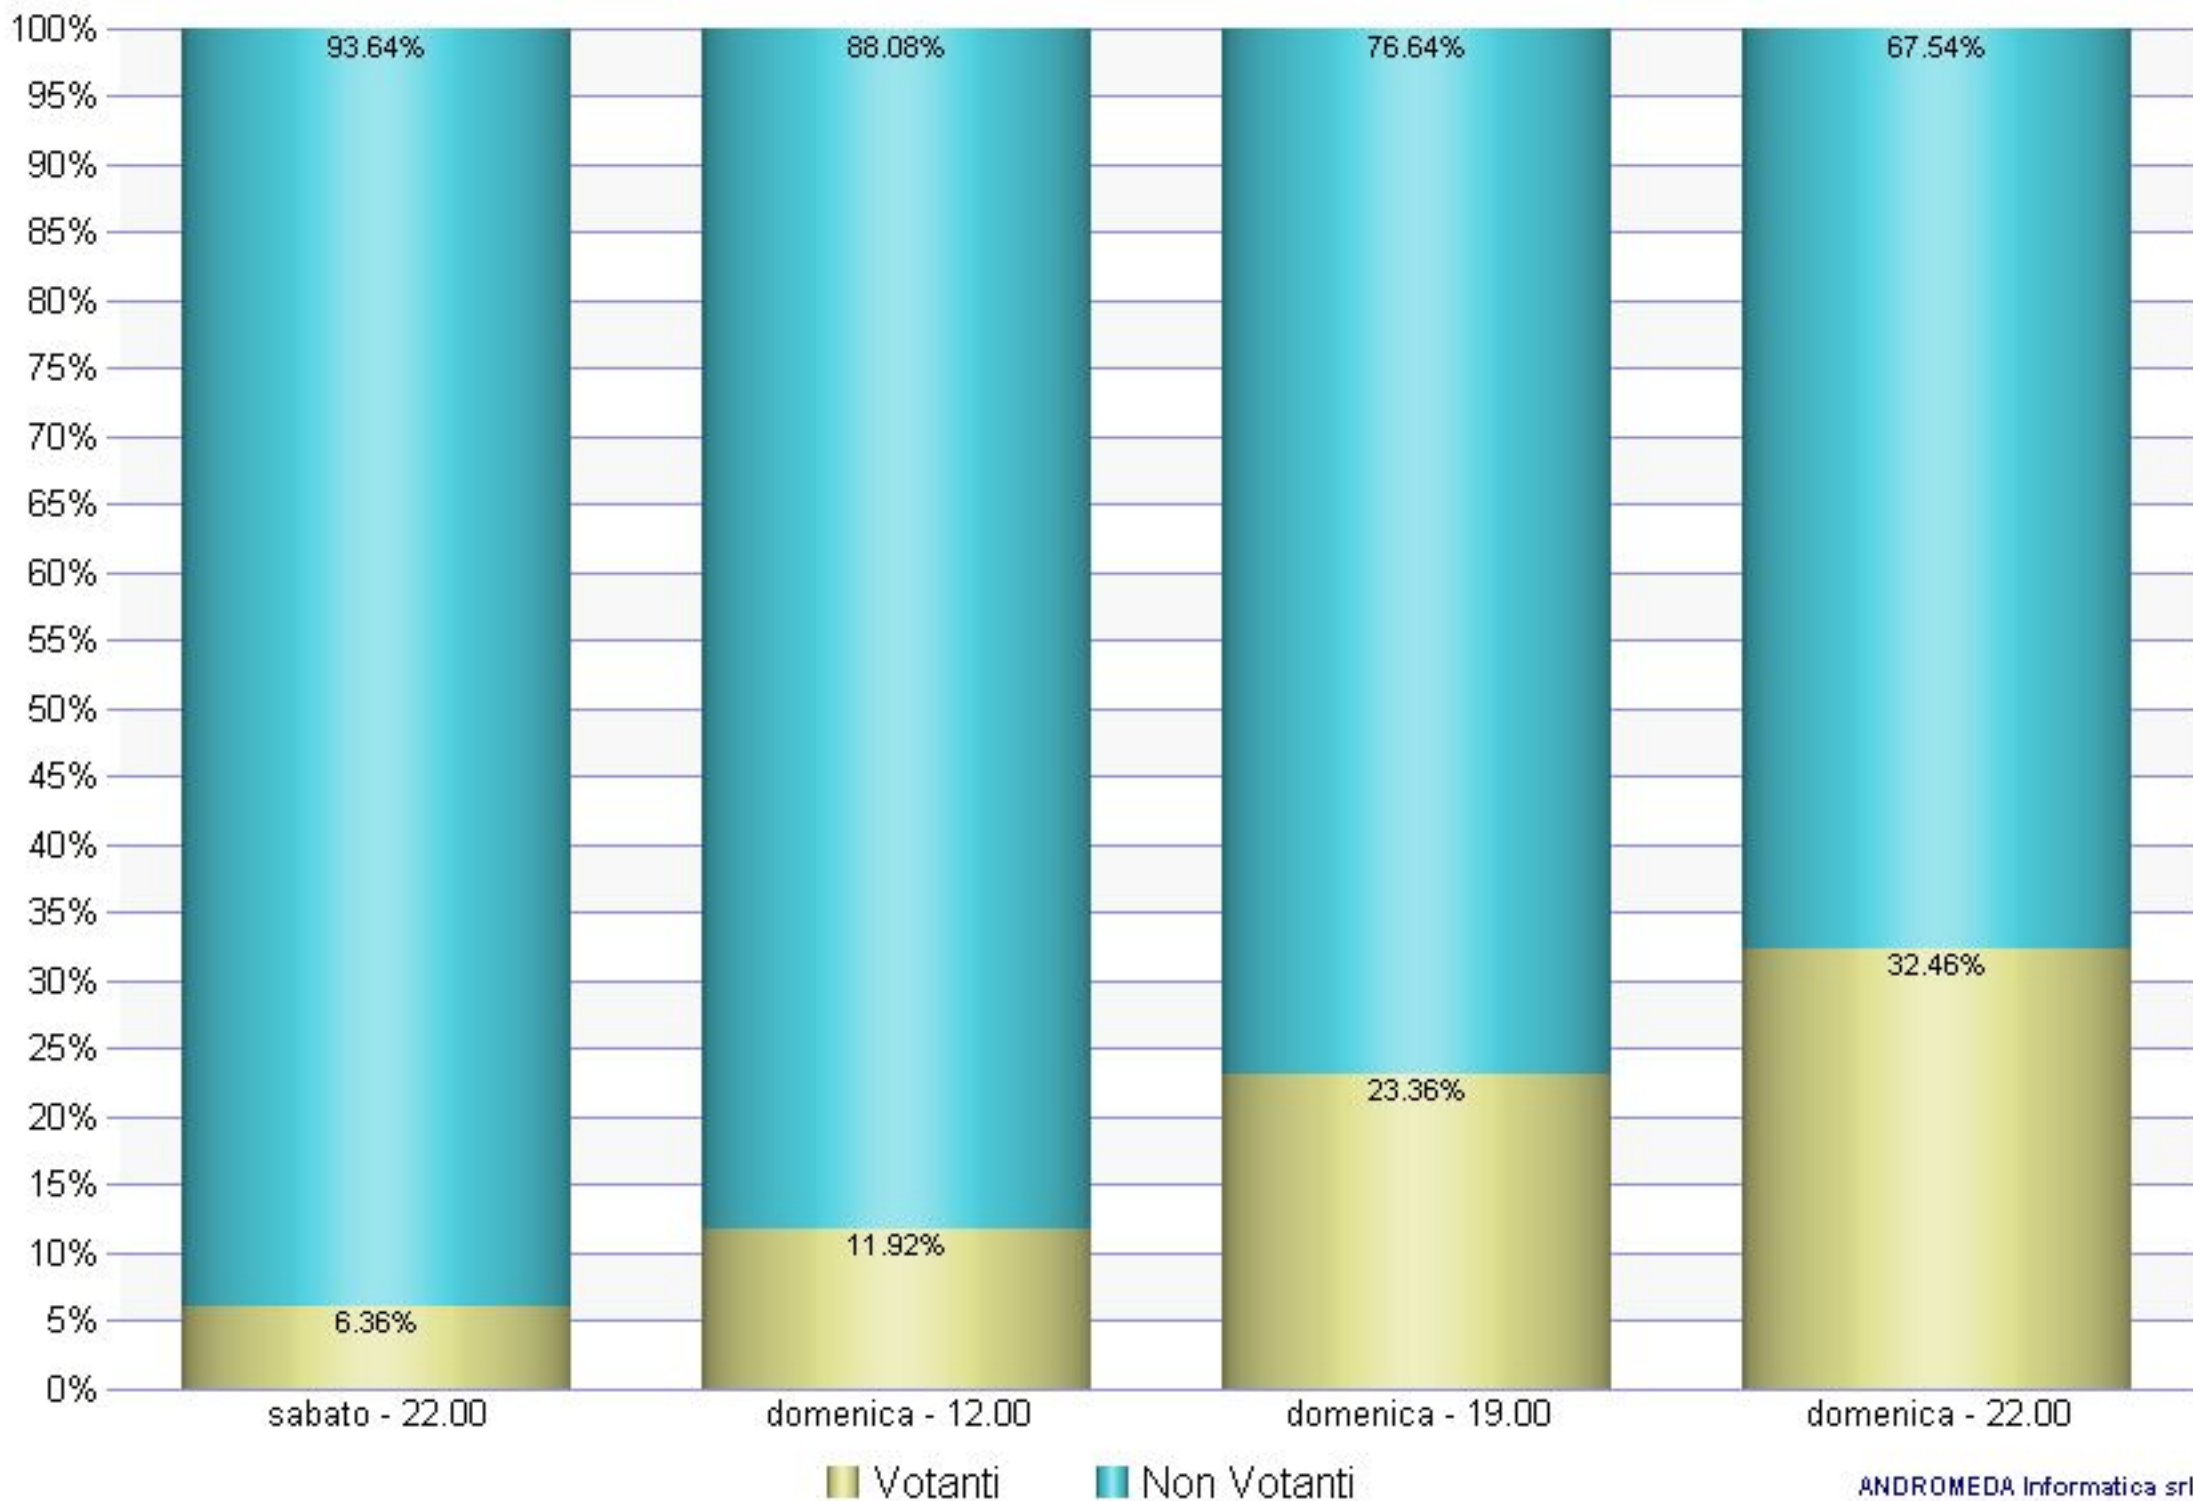

	<b>Voti</b>	<b>%</b>
SL 	<b>153</b>	<b>1.70</b>
L'AUTONOMIA 	<b>1140</b>	<b>12.69</b>
RCI 	<b>159</b>	<b>1.77</b>
LD 	<b>8</b>	<b>0.09</b>
PDL 	<b>4121</b>	<b>45.89</b>
EMMA BONINO 	<b>118</b>	<b>1.31</b>
PD 	<b>1194</b>	<b>13.30</b>
UDC 	<b>1386</b>	<b>15.43</b>
LG 	<b>13</b>	<b>0.14</b>
DS 	<b>37</b>	<b>0.41</b>
DI PIETRO 	<b>651</b>	<b>7.25</b>

Elezioni Europee 2009  
**Affluenza alle Urne**  
Tutte le Sezioni

Elezioni Europee 2009  
**Affluenza alle Urne**  
Tutte le Sezioni

	<b>Totale</b>	<b>%</b>	<b>Maschi</b>	<b>Femmine</b>
<i>sabato - 22.00</i>	1862	6.36		
<i>domenica - 12.00</i>	3488	11.92		
<i>domenica - 19.00</i>	6838	23.36		
<i>domenica - 22.00</i>	9503	32.46	4974	4529